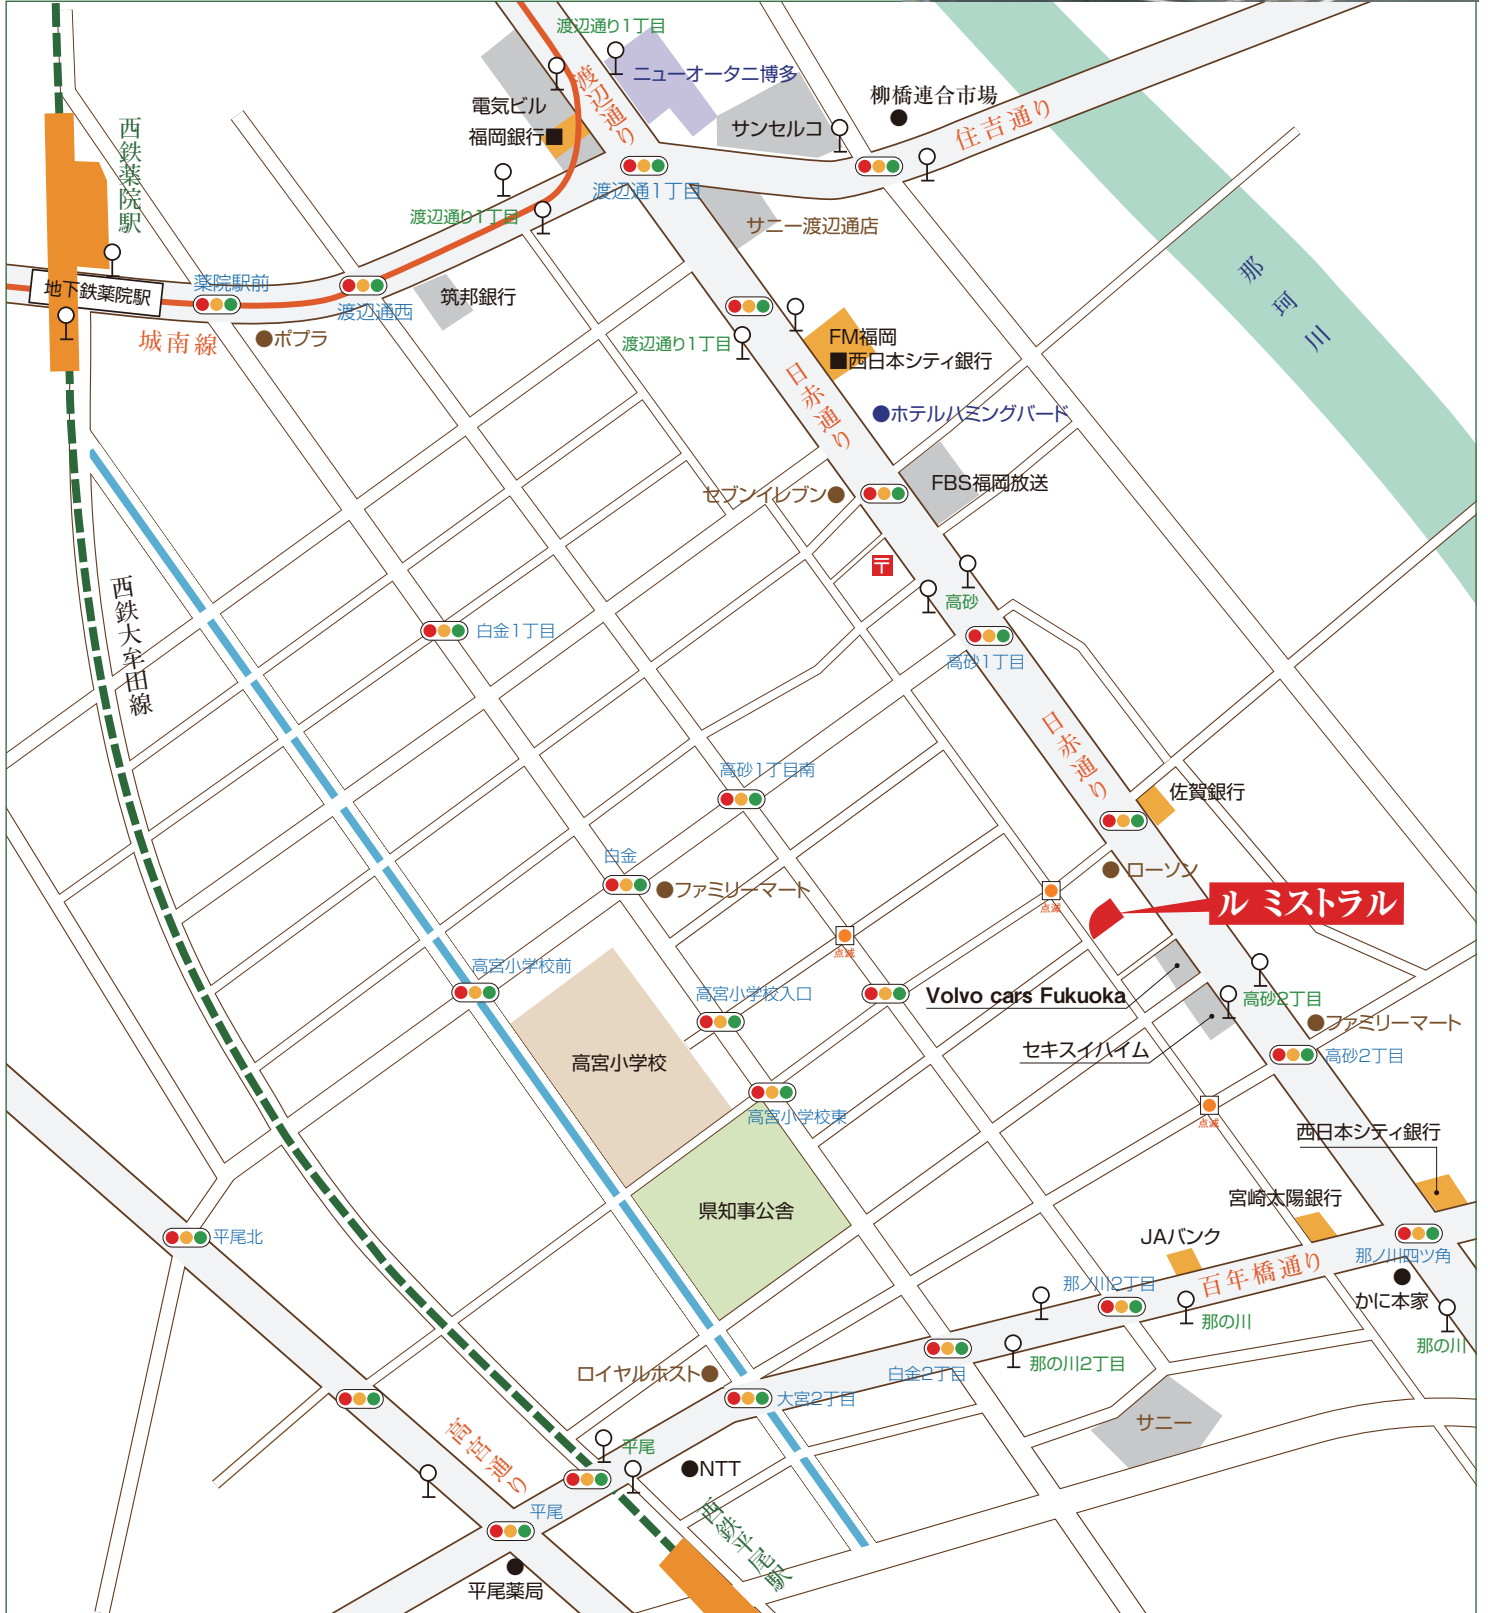

Restaurant・Bar
Le mistral 案内図
ルミストラル

住所 〒810-0011 福岡市中央区高砂2丁目6-18
電話 (092) 525-4016 FAX (092) 201-1887

ルミストラル

<http://mistral.w-21.net/>

レストラン・バー ルミストラル メールでのご予約は rsv.le.mistral@jcom.home.ne.jp