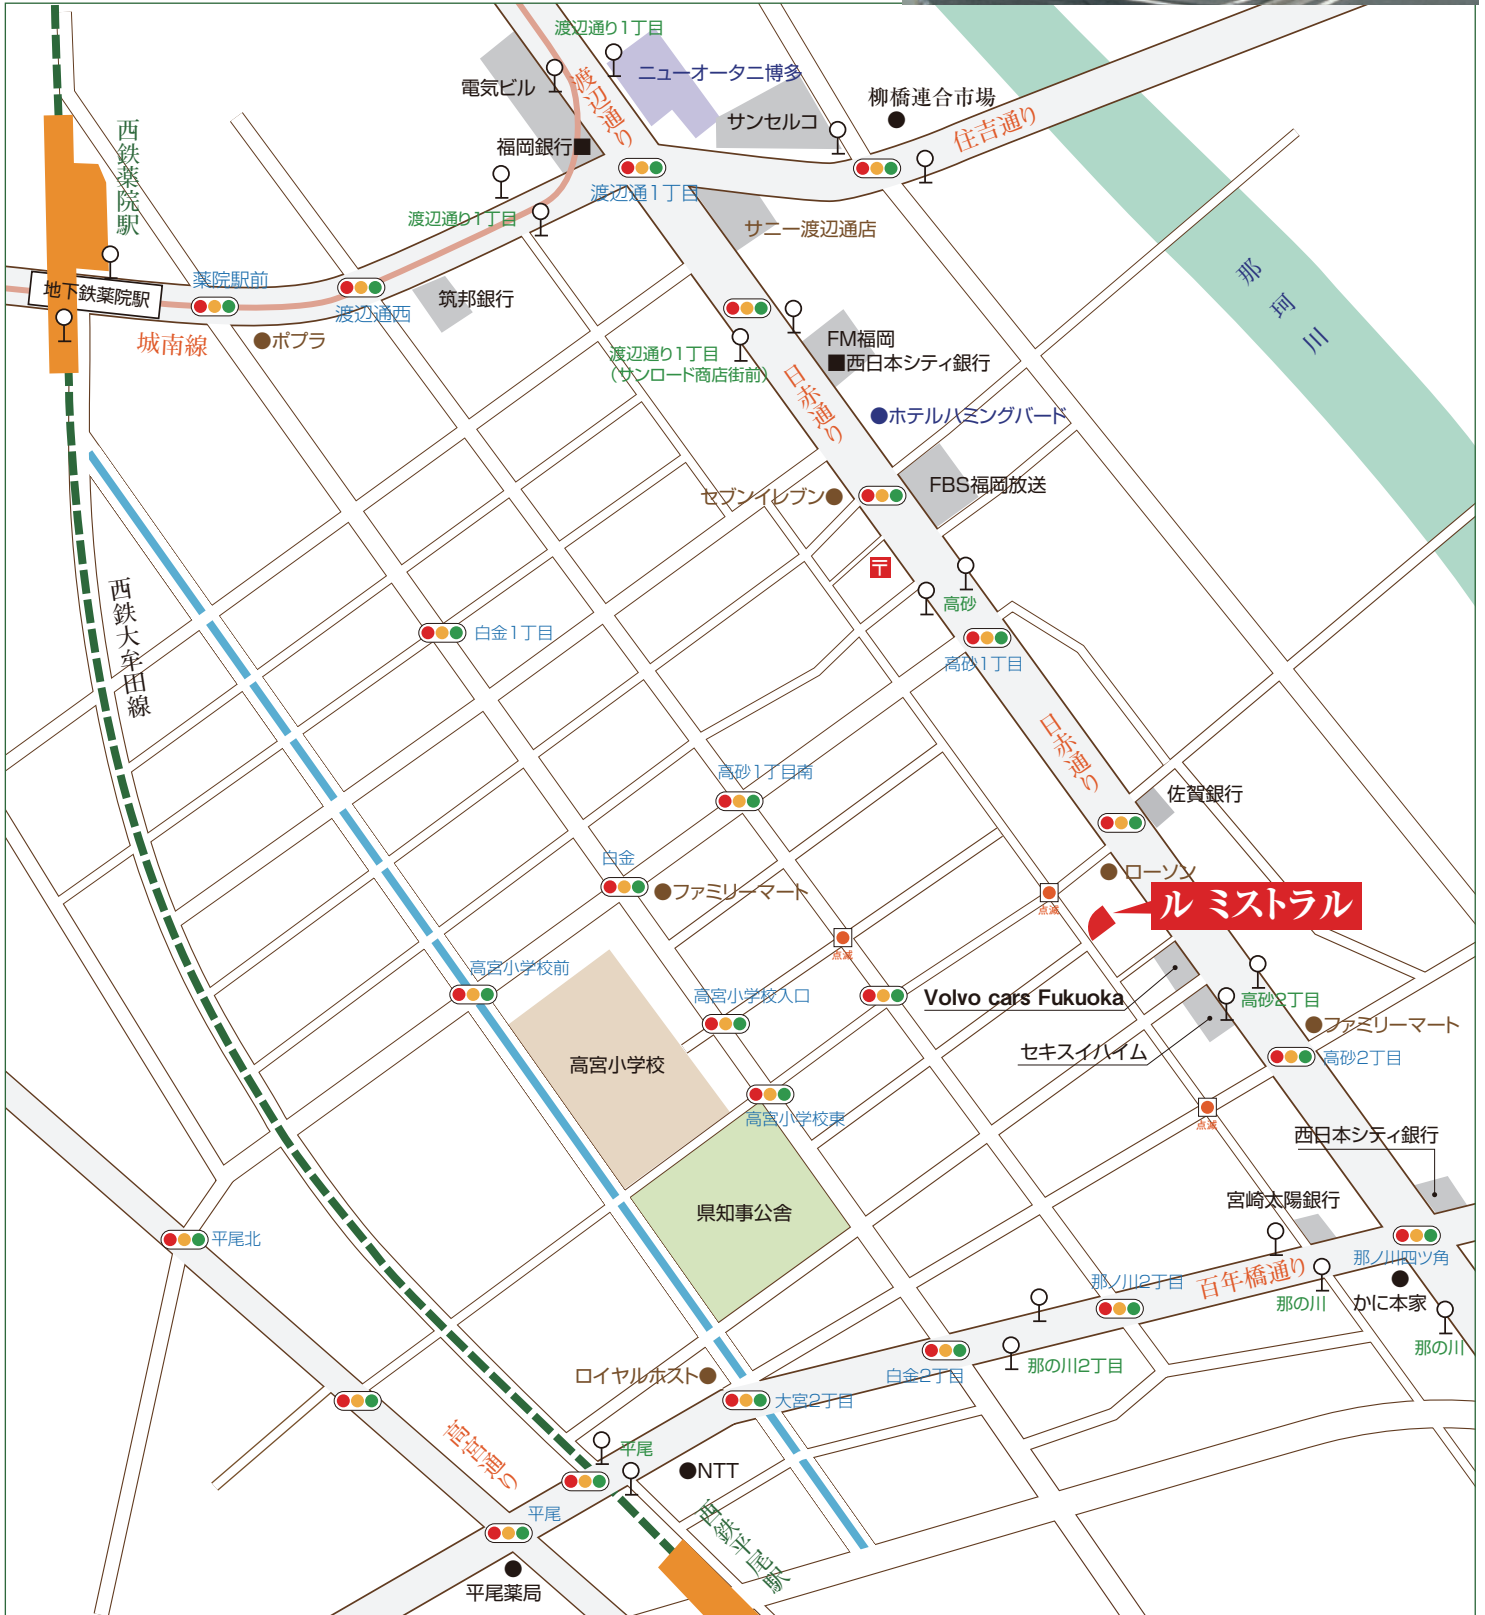

Restaurant・Bar  
**LE MISTRAL**  
ルミストラル

案内図

住所 〒810-0011 福岡市中央区高砂2丁目6-18  
電話 (092) 525-4016 FAX (092) 525-4017

ルミストラル

<http://mistral.w-21.net/>

レストラン・バー ルミストラル

[rsv.le.mistral@com.home.ne.jp](mailto:rsv.le.mistral@com.home.ne.jp)